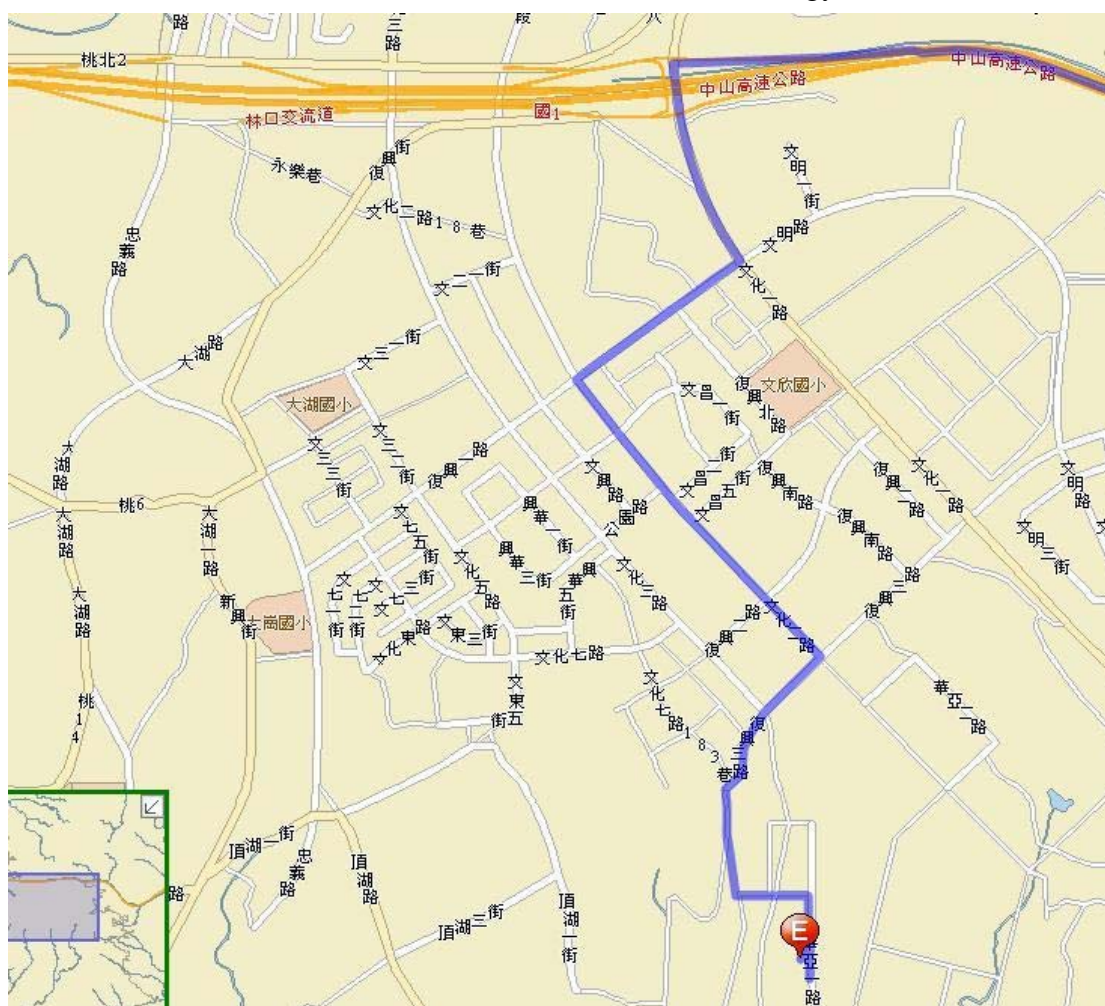

全能科技(股)公司(PST/ Perfect Source Technology) 路線圖

華亞科技園區：桃園縣龜山鄉華亞一路 26 號, Tel: (03)318-3288

南下:

- 一、(如圖)中山高(一號高速公路)林口交流道第一出口下→上橋坡道靠最左道→左轉(文化一路)→過橋後直走(右方為林口長庚醫院)→第一個紅綠燈右轉(文明路)→直走至文化二路左轉→直走復興三路右轉→過文化三路→順左轉彎道(中間有一小段右彎)行駛→第一個紅綠燈左轉(華亞一路)→直走到底(約 200m)右轉→直走，過第一條小路(無紅綠燈)後，右前方第一家廠房(黑灰色外牆)為全能科技。
- 二、若錯過第一個出口，請靠右由林口交流道第二出口下→上橋坡道靠最左道→左轉→過橋→過橋後左轉(成為北上方向)→靠右道→第一個紅綠燈右轉(文化三路)→直走到底 T 字路右轉(復興三路)→順左轉彎道(中間有一小段右彎)行駛→第一個紅綠燈左轉(華亞一路)→直走到底(約 200m)右轉→直走過第一條小路(無紅綠燈)後，右前方第一家廠房(黑灰色外牆)為全能科技。

北上:

- 林口交流道下→文化三路右轉→直走到底 T 字路右轉(復興三路)→順左轉

彎道(中間有一小段右彎)行駛➔第一個紅綠燈左轉(華亞一路)➔直走到底(約 200m)右轉➔直走過第一條小路(無紅綠燈)後，右前方第一家廠房(黑灰色外牆)為全能科技。

停車:

- 廠房外有停車場，若無空位，可停對面大停車場任一位置。